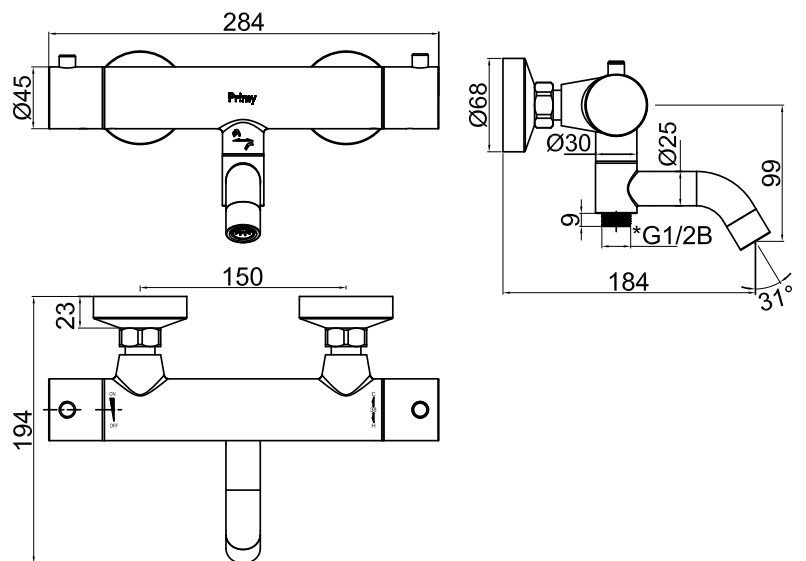

Pleasure 4 Classic

Art no: 20049 RSK: 8245063