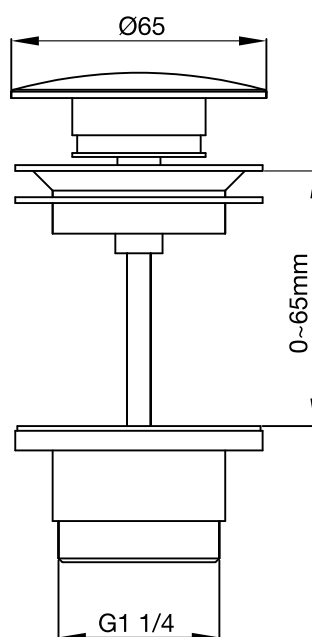

Pop-up universal Duo Coal

Art no: 10922 **RSK:** 8560059