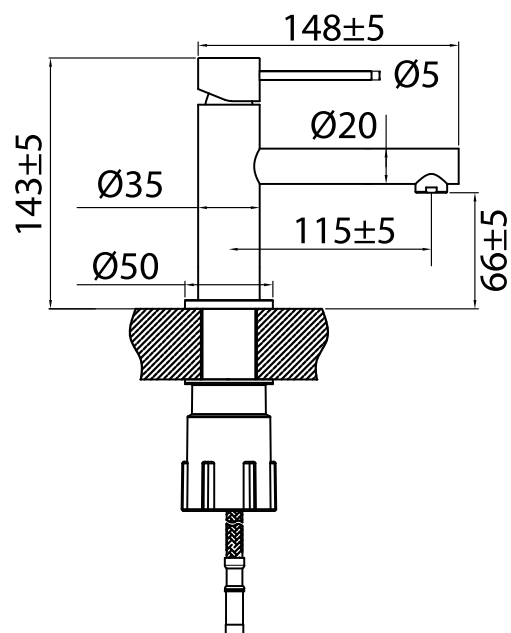

Steel Vertex Sand

Art no: 10226 RSK: 8278242