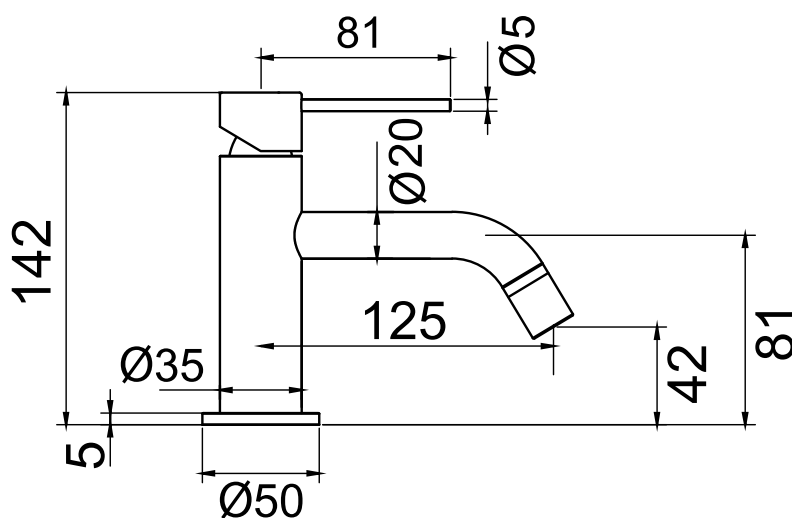

Steel Voyage

Art no: 10200 RSK: 8277855