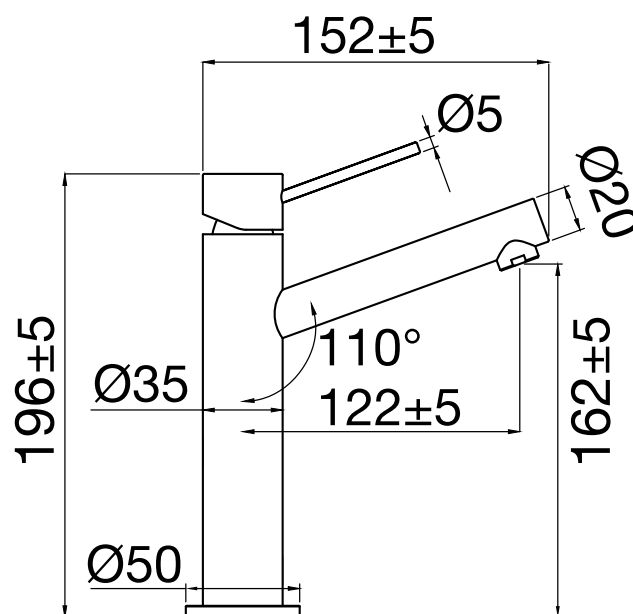

Steel Voyage Medium Original

Art no: 10210 RSK: 8275645