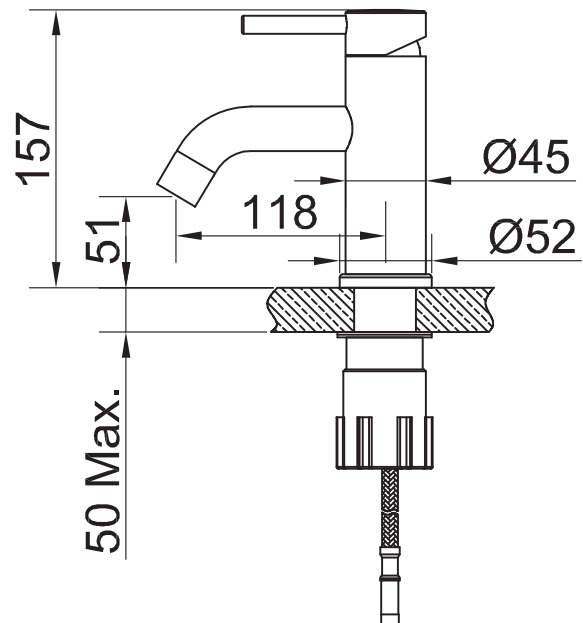

SCANDTAP®
BATHROOM CONCEPTS

Scandtap AB, Olofsdalsvägen 21, 302 41 Halmstad, Sweden
info@scandtap.com, www.scandtap.com