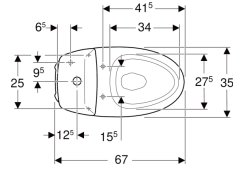

Porsgrund Pro gulvstående toalett, skjult S-lås

Eksempelbilde

Egenskaper

- Gulvstående
- Dobbeltskyll
- Feste med skrue
- Med spylekant
- Utløp vertikalt og skjult
- Vanntilkopling nede til høyre

Tekniske data

Strømningstrykk	0.1–10 bar
Spylemengde fabrikkinnstilling	4 / 2 l
Stor spylemengde innstillingsområde	4 / 6 l
Materiale	Porselen

Leveringsomfang

- Toalettskål
- Synlig siserne
- Inn og utløpsventil
- Monteringsmateriell

Art. nr.	NRF nr.	Farge / overflate	B	H	T	kr/stk Ekskl. mva.	kr/stk Inkl. mva.
501.069.00.1	6002811	Toalettskål: hvit Knapper: blankforkrommet	35.5 cm	81.5 cm	67 cm	4.383	5.479