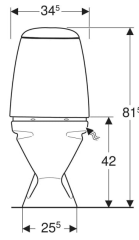

Porsgrund Pro gulvstående toalett, skjult S-lås

Eksempelbilde

Egenskaper

- Gulvstående
- Dobbeltskyll
- Feste med skrue
- Med spylekant
- Utløp vertikalt og skjult
- Vanntilkopling nede til høyre

Tekniske data

Strømningstrykk	0.1–10 bar
Spylemengde fabrikkinnstilling	4 / 2 l
Stor spylemengde innstillingsområde	4 / 6 l
Materiale	Porselen

Leveringsomfang

- Toalettskål
- Synlig siserne
- Inn og utløpsventil
- Monteringsmateriell

Art. nr.	NRF nr.	Farge / overflate	B	H	T	kr/stk Ekskl. mva.	kr/stk Inkl. mva.
501.069.00.1	6002811	Toalettskål: hvit Knapper: blankforkrommet	35.5 cm	81.5 cm	67 cm	4.383	5.479