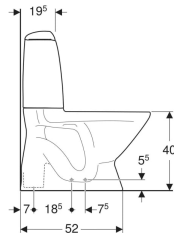

Porsgrund Pro gulvstående toalett, skjult S-lås

Eksempelbilde

Egenskaper

- Gulvstående
- Dobbeltskyll
- Feste med skrue
- Med spylekant
- Utløp vertikalt og skjult
- Vanntilkopling nede til høyre

Tekniske data

Strømningstrykk	0.1–10 bar
Spylemengde fabrikkinnstilling	4 / 2 l
Stor spylemengde innstillingsområde	4 / 6 l
Materiale	Porselen

Leveringsomfang

- Toalettskål
- Synlig siserne
- Inn og utløpsventil
- Monteringsmateriell

Art. nr.	NRF nr.	Farge / overflate	B	H	T	kr/stk Ekskl. mva.	kr/stk Inkl. mva.
501.069.00.1	6002811	Toalettskål: hvit Knapper: blankforkrommet	35.5 cm	81.5 cm	67 cm	4.383	5.479