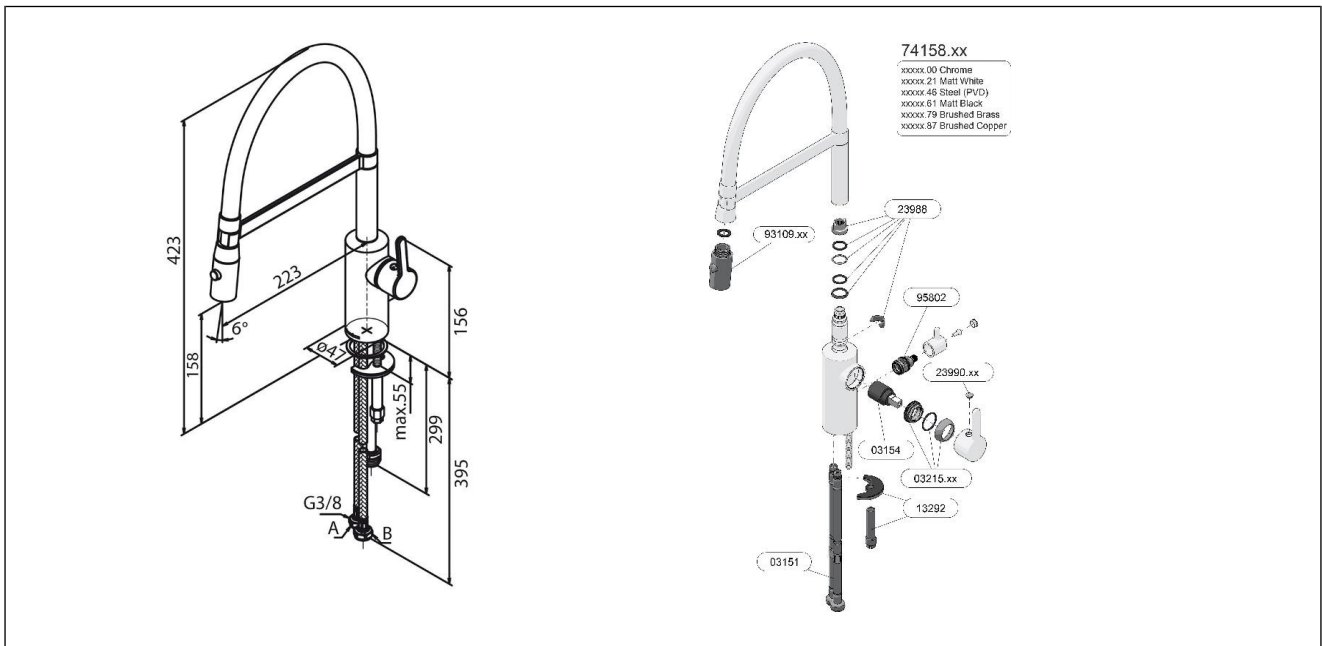

Ved utfordringer, eller ytterligere spørsmål anbefaler vi at leverandør kontaktes for veiledning og assistanse.

Teknisk Tegning

Montering

Monteres i henhold til medfølgende manual. Installasjonen utføres av fagmann.

Reklamasjonsvilkår

Korsbakken Bad følger norsk kjøpslov med hhv 2 og 5 års reklamasjonsrett på fabrikkasjons feil.

Anvisning for deponering

Produktet bringes til godkjent gjenvinningsstasjon og sorteres i henhold til gjeldende retningslinjer.