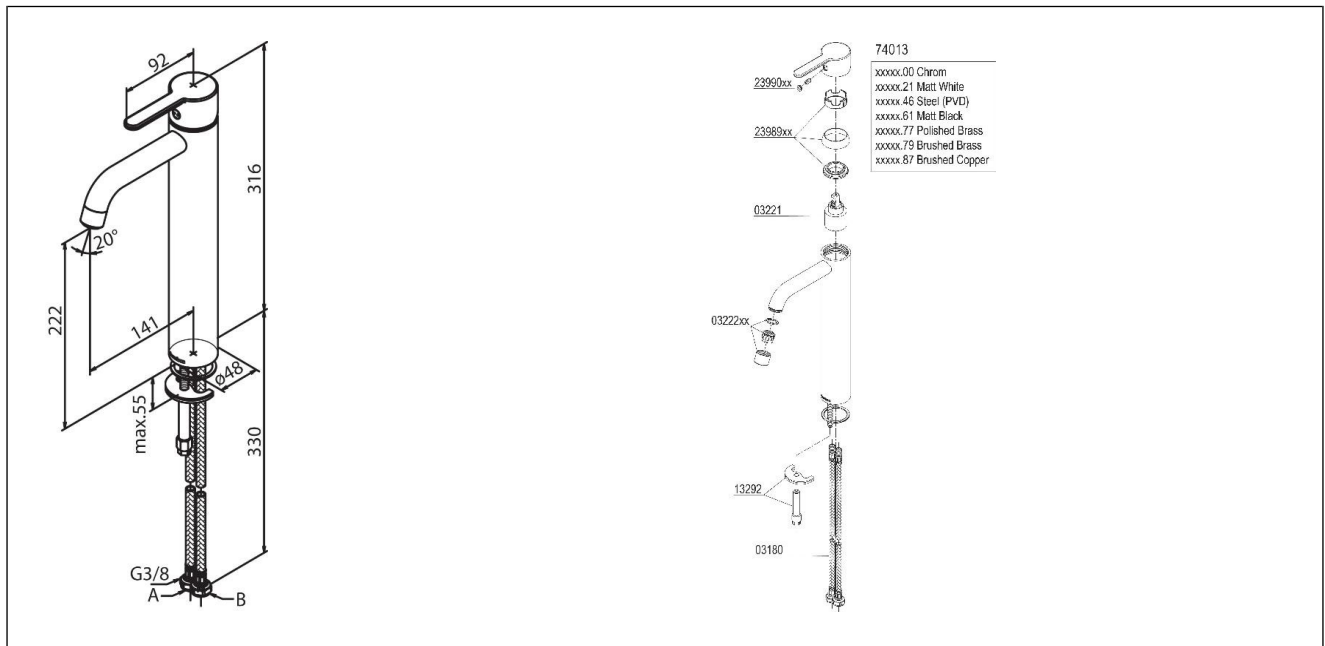

Ved utfordringer, eller ytterligere spørsmål anbefaler vi at leverandør kontaktes for veiledning og assistanse.

Teknisk Tegning

Montering

Monteres i henhold til medfølgende manual. Installasjonen utføres av fagmann.

Reklamasjonsvilkår

Korsbakken Bad følger norsk kjøpslov med hhv 2 og 5 års reklamasjonsrett på fabrikkfeil.

Anvisning for deponering

Produktet bringes til godkjent gjenvinningsstasjon og sorteres i henhold til gjeldende retningslinjer.