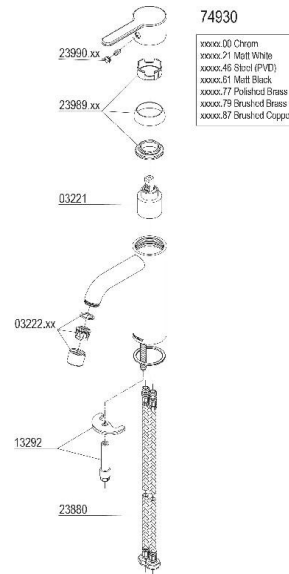

Deletegning

Montering

Monteres i henhold til medfølgende manual. Installasjonen utføres av fagmann.

Reklamasjonsvilkår

Korsbakken Bad følger norsk kjøpslov med hhv 2 og 5 års reklamasjonsrett på fabrikkasjons feil.

Anvisning for deponering

Produktet bringes til godkjent gjenvinningsstasjon og sorteres i henhold til gjeldende retningslinjer.