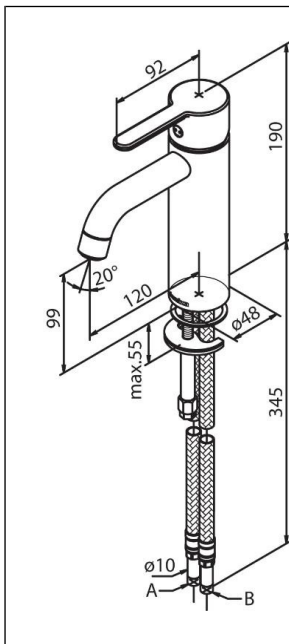

Ved utfordringer, eller ytterligere spørsmål anbefaler vi at leverandør kontaktes for veiledning og assistanse.

Teknisk Tegning