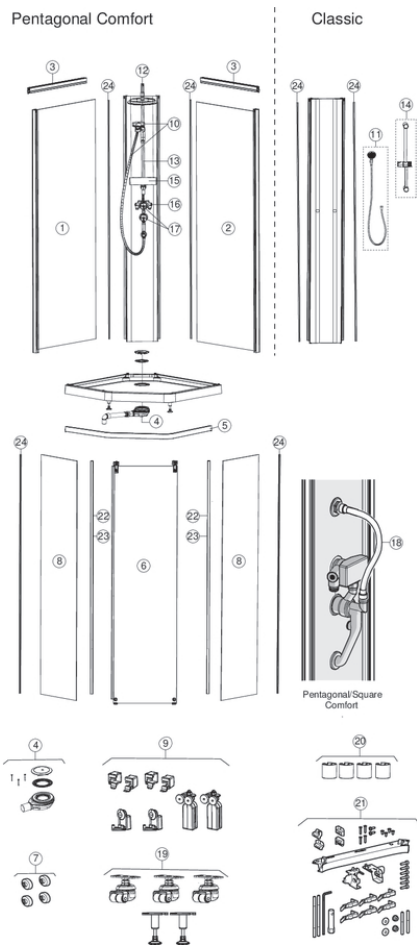

Femkantede dusjkabinetter (Ifö/IDO/Porsgrund Showerama, Showerama 10-5, Showerama 10-5 Classic, Showerama 10-5 Comfort)

2018 -

Varemerke Ifö, IDO, Porsgrund

Vis serien Showerama, Showerama 10-5, Showerama 10-5 Classic, Showerama 10-5 Comfort

Egenskaper

Produksjonsår fra | 2018

Gyldig for artikkel

558.927.00.1	558.926.00.1	558.925.00.1	558.924.00.1
558.923.00.1	558.922.00.1	558.921.00.1	558.928.00.1
558.929.00.1	558.930.00.1	558.934.00.1	558.935.00.1
558.936.00.1	558.937.00.1	558.938.00.1	558.939.00.1
558.940.00.1	558.941.00.1	558.942.00.1	558.101.00.1
558.102.00.1	558.201.00.1	558.202.00.1	558.203.00.1
558.204.00.1	558.205.00.1	558.206.00.1	558.207.00.1
558.208.00.1	558.301.00.1	558.302.00.1	558.303.00.1
558.304.00.1	558.305.00.1	558.306.00.1	558.307.00.1
558.308.00.1	558.309.00.1	558.310.00.1	558.311.00.1
558.312.00.1	558.313.00.1	558.314.00.1	558.315.00.1
558.316.00.1	558.401.00.1	558.402.00.1	558.403.00.1
558.404.00.1			

#	Art. nr.	NRF nr.	Betegnelse
1	244.005.00.1	6296936	Ifö/IDO/Porsgrund Showerama 10-5 glassplate for bakre element, venstre: Sølvfarget / Glass frostet, L min.=68cm, L maks.=90cm
1	244.006.00.1	6296937	Ifö/IDO/Porsgrund Showerama 10-5 glassplate for bakre element, venstre: Sølvfarget / Glass klart, L min.=68cm, L maks.=90cm
1	244.007.00.1	6296938	Ifö/IDO/Porsgrund Showerama 10-5 glassplate for bakre element, venstre: Hvit / Glass frostet, L min.=68cm, L maks.=90cm
1	244.008.00.1	6296939	Ifö/IDO/Porsgrund Showerama 10-5 glassplate for bakre element, venstre: Hvit / Glass klart, L min.=68cm, L maks.=90cm
1	244.009.00.1	6296941	Ifö/IDO/Porsgrund Showerama 10-5 glassplate for bakre element, venstre: Sølvfarget / Glass frostet, L min.=58cm, L maks.=80cm
1	244.010.00.1	6296942	Ifö/IDO/Porsgrund Showerama 10-5 glassplate for bakre element, venstre: Sølvfarget / Glass klart, L min.=58cm, L maks.=80cm
1	244.011.00.1	6296943	Ifö/IDO/Porsgrund Showerama 10-5 glassplate for bakre element, venstre: Hvit / Glass frostet, L min.=58cm, L maks.=80cm
1	244.012.00.1	6296944	Ifö/IDO/Porsgrund Showerama 10-5 glassplate for bakre element, venstre: Hvit / Glass klart, L min.=58cm, L maks.=80cm
1	244.013.00.1	6296945	Ifö/IDO/Porsgrund Showerama 10-5 glassplate for bakre element, venstre: Sølvfarget / Glass frostet, L min.=78cm, L maks.=100cm
1	244.014.00.1	6296946	Ifö/IDO/Porsgrund Showerama 10-5 glassplate for bakre element, venstre: Sølvfarget / Glass klart, L min.=78cm, L maks.=100cm