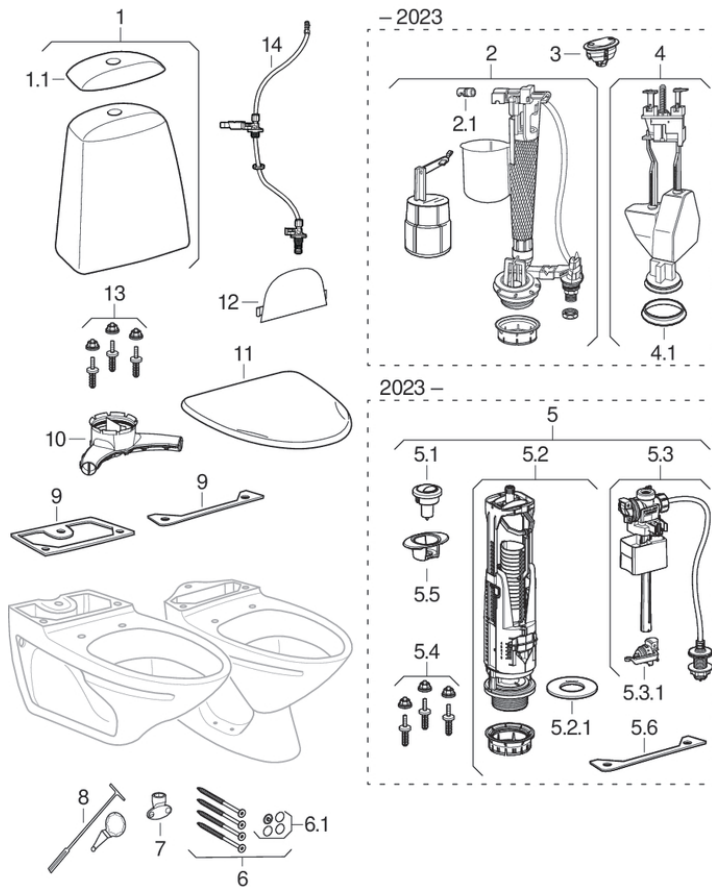

Toaletter med overflatemontert sisterner (Ifö/Porsgrund Cera, Pro, Silia)

2001 -

Varemerke Porsgrund, Ifö

Vis serien Cera, Pro, Silia

Egenskaper

Produksjonsår fra

2001

Gyldig for artikkel

501.069.00.1 386000001 381000001 386000031

#	Art. nr.	NRF nr.	Betegnelse	Erstatning for	Merknader
1	245.743.00.1	6005148	Ifö/IDO/Porsgrund synlig sisterner satt på: Hvit	Z2774001001, Z90310	
1.1	245.742.00.1	6048278	Ifö/IDO/Porsgrund sisterneredeksel: Hvit	Z90311	
1.1	Z90311	6047598	Ifö/IDO/Porsgrund Cera sisterneredeksel: Hvit		
2.1	Z96481	6047965	Ifö/IDO/Porsgrund stempel med O-ring, til påfyllingsventil til toalett med utenpåliggende sisterner		
3	244.621.01.1	6005139	Porsgrund knapp dobbeltskyl, til toalett med utenpåliggende sisterner: Hvit		Kun for Pro
4	Z96191	6047953	Ifö/IDO/Porsgrund spyleventil med dobbeltskyl til toalett med utenpåliggende sisterner		
4.1	Z96308	6047619	Ifö/IDO/Porsgrund planpakning for spyleventil for toalett med synlig sisterner satt på		
5	245.755.00.1	6005136	Porsgrund type 240-333 inn- og utløpsventil dobbeltskyl, 1/2", til Pro toalett med synlig sisterner satt på	244.621.01.1, Z96191, Z96270, Z96272, Z96308, Z96481, Z96608, Z96609, Z96610, Z98027, Z98034,