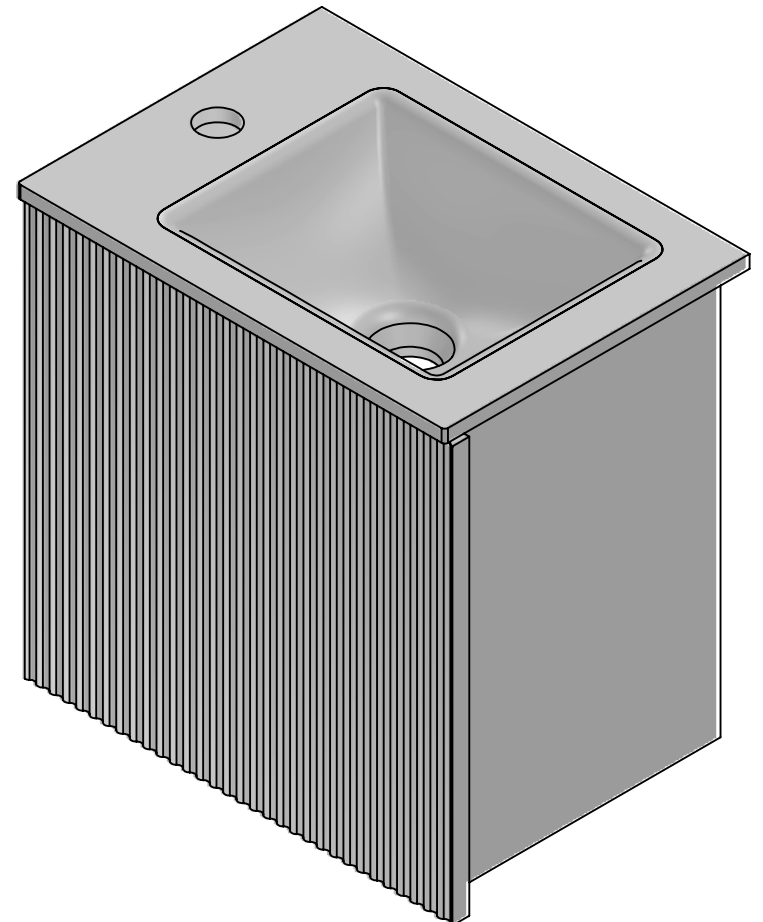

Scala Bad

DESIGN

SORRENTO Slim
møbel m/ Glasservant

Farger:
Matt HVIT møbel m/ spiler og Matt HVIT Glasservant
Matt SORT møbel m/ spiler og Matt SORT Glasservant

modell: SLIM R (Høyre)