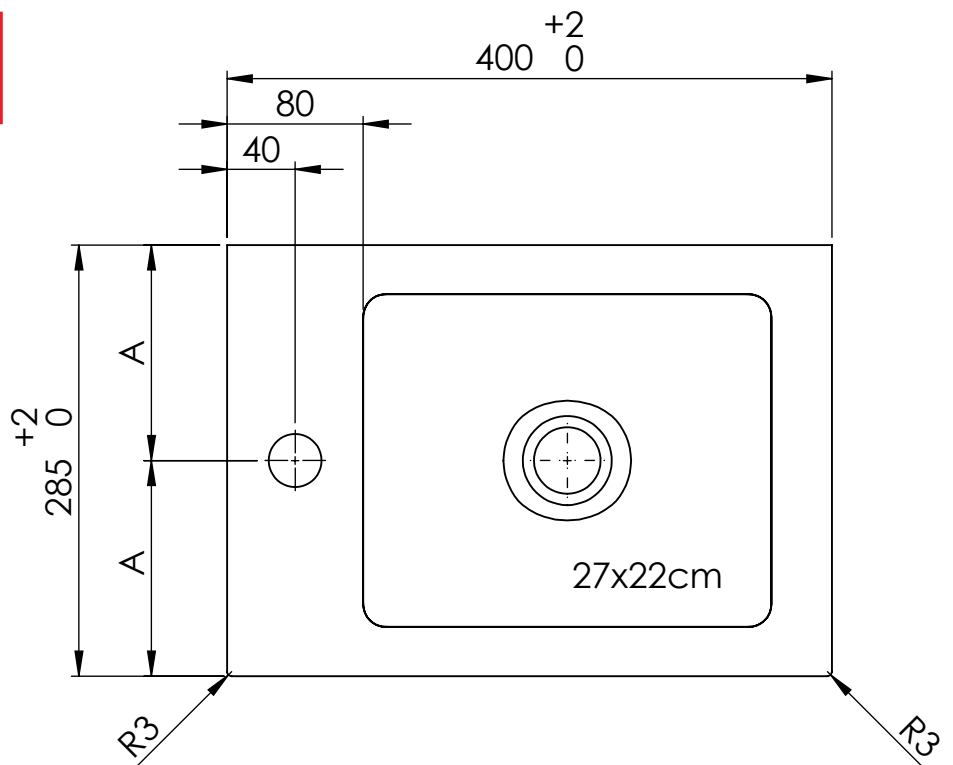

Scala Bad

DESIGN

SORRENTO Slim
møbel m/ Glasservant

Farger:
Matt HVIT møbel m/ spiler og Matt HVIT Glasservant
Matt SORT møbel m/ spiler og Matt SORT Glasservant

modell: SLIM R (Høyre)