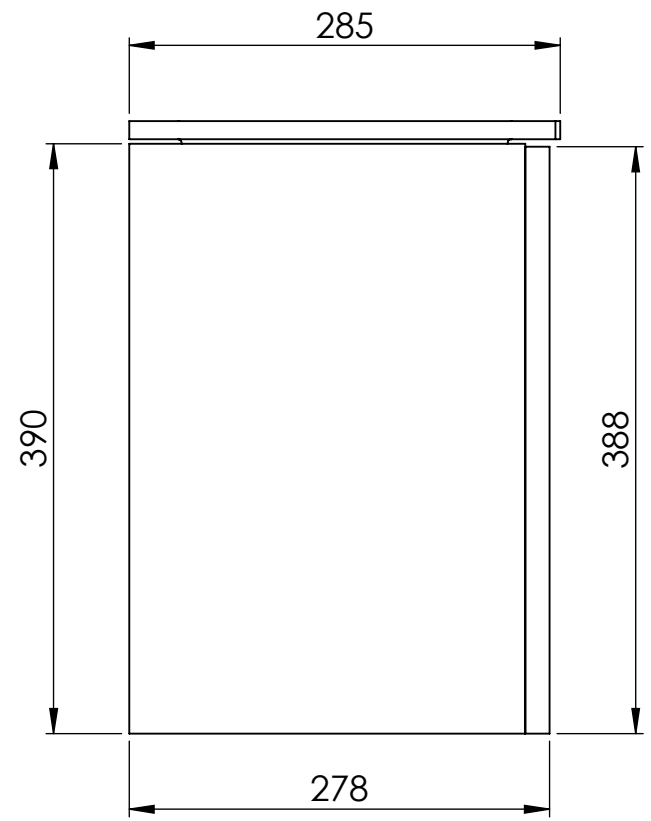

Scala Bad

DESIGN

SORRENTO Slim
møbel m/ Glasservant

Farger:
Matt HVIT møbel m/ spiler og Matt HVIT Glasservant
Matt SORT møbel m/ spiler og Matt SORT Glasservant

modell: SLIM R (Høyre)