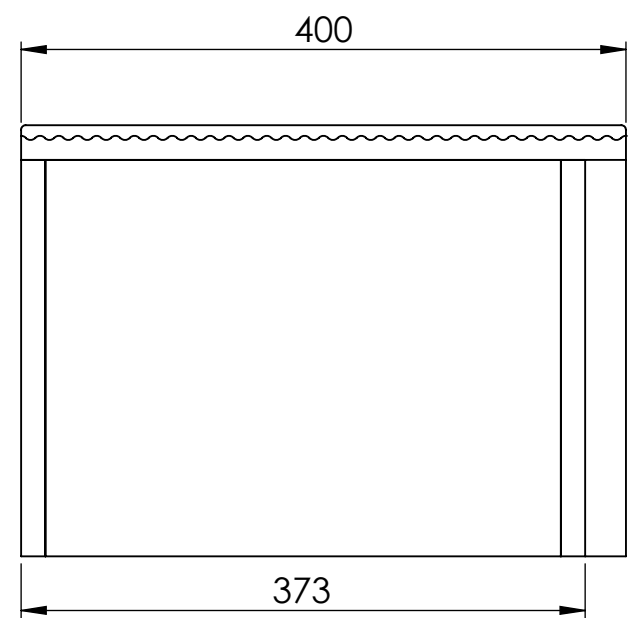

Scala Bad

DESIGN

SORRENTO Slim
møbel m/ Glasservant

Farger:
Matt HVIT møbel m/ spiler og Matt HVIT Glasservant
Matt SORT møbel m/ spiler og Matt SORT Glasservant

modell: SLIM R (Høyre)