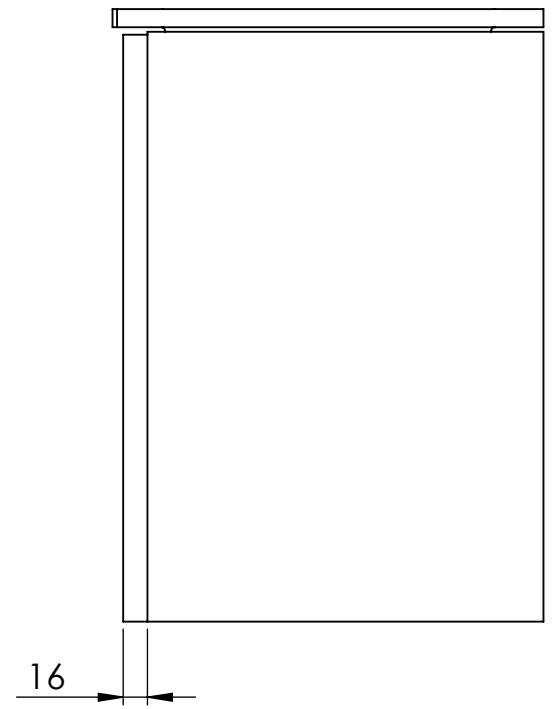

Scala Bad

DESIGN

SORRENTO Slim
møbel m/ Glasservant

Farger:
Matt HVIT møbel m/ spiler og Matt HVIT Glasservant
Matt SORT møbel m/ spiler og Matt SORT Glasservant

modell: SLIM R (Høyre)