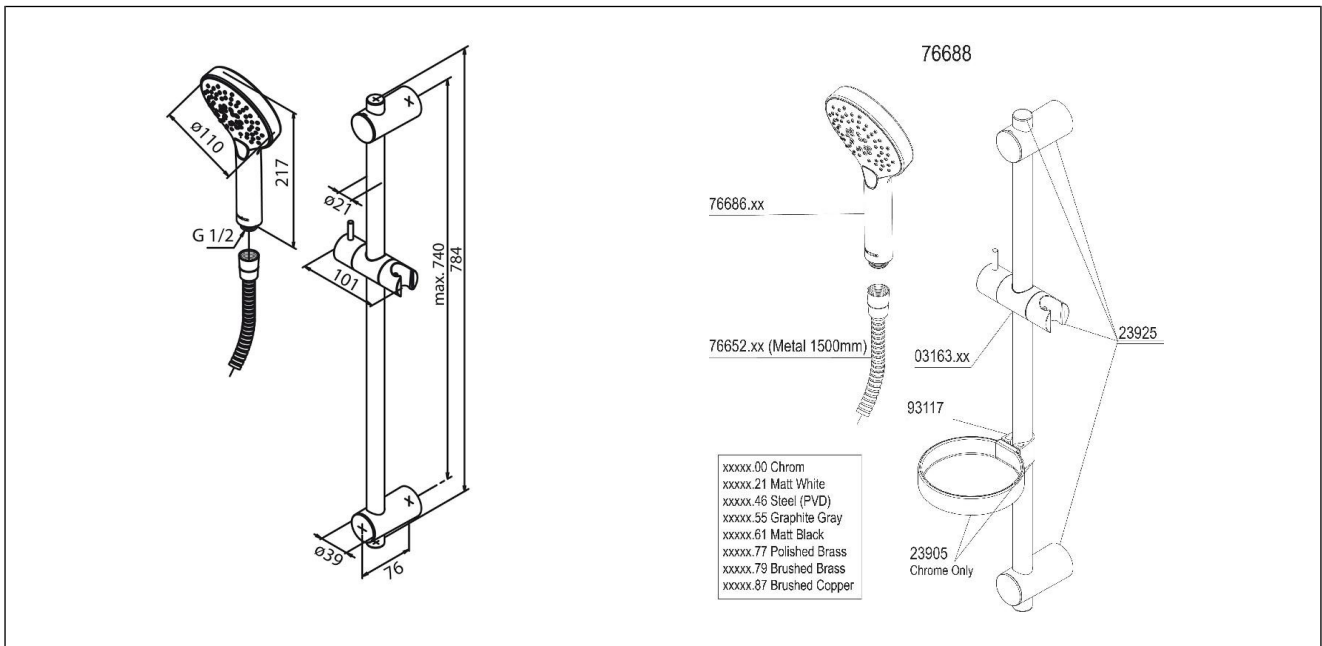

Ved utfordringer, eller ytterligere spørsmål anbefaler vi at leverandør kontaktes for veiledning og assistanse.

Teknisk Tegning

Montering

Monteres i henhold til medfølgende manual. Installasjonen utføres av fagmann.

Reklamasjonsvilkår

Korsbakken Bad følger norsk kjøpslov med hhv 2 og 5 års reklamasjonsrett på fabrikkfeil.

Anvisning for deponering

Produktet bringes til godkjent gjenvinningsstasjon og sorteres i henhold til gjeldende retningslinjer.