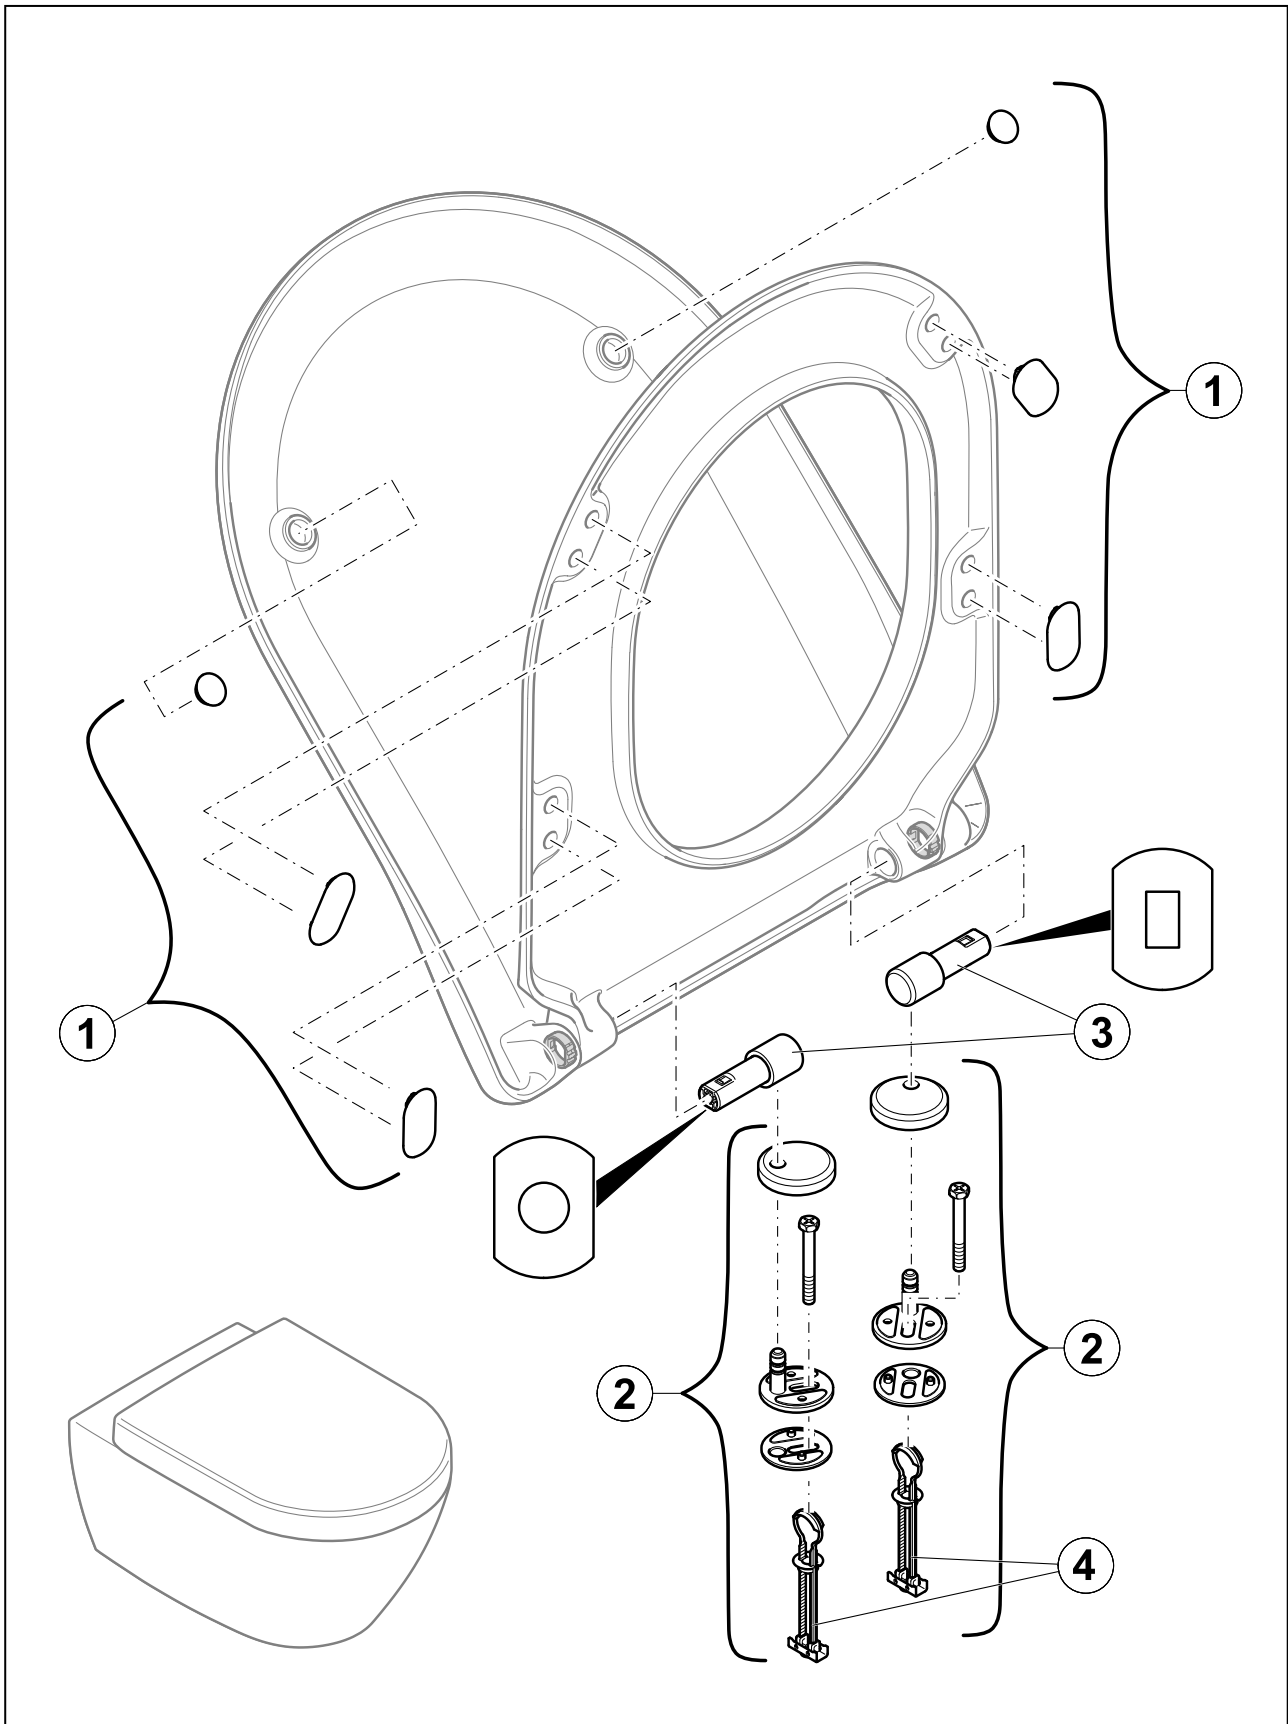

WC SUBWAY

PRODUKTINFORMASJON

1 . POSITION

Artikkelnummer	9M65S101
Artikkeltittel	Villeroy & Boch Subway Klosettsete og -lokk SlimSeat, med automatisk senkemekanisme (myk lukning), med avtakbart sete (hurtigutløsning), Hvit Alpin
Produktbetegnelse	Klosettsete og -lokk SlimSeat
Kolleksjon	Subway
Leveringsomfang	1 x toalettsete og deksel
Lengde i mm	439
Bredde i mm	374
Høyde i mm	48
Vekt i kg	2,97
Innovativ spyleteknologi (med TwistFlush)	Nei
Innovativ spyleteknologi (med TwistFlush[e ³])	Nei
Funksjon	<ul style="list-style-type: none"> • med automatisk senkemekanisme (myk lukning) • med avtakbart sete (hurtigutløsning)
Materiale	Herdeplast
Overflate	blank
Fargenavn	Hvit Alpin
EAN-nummer	4051202264178

FARGE

FARBEBETEGNELSE

Hvit Alpin

EKSPLOSJONSTEGNINGER

SPARE DELELISTE

Antall	Artikkel nr.	Beskrivelse	Antall
1	92248600	Buffersett	1
2	92247361	Hengselsett	1
3	92189600	Hengselfeste	1