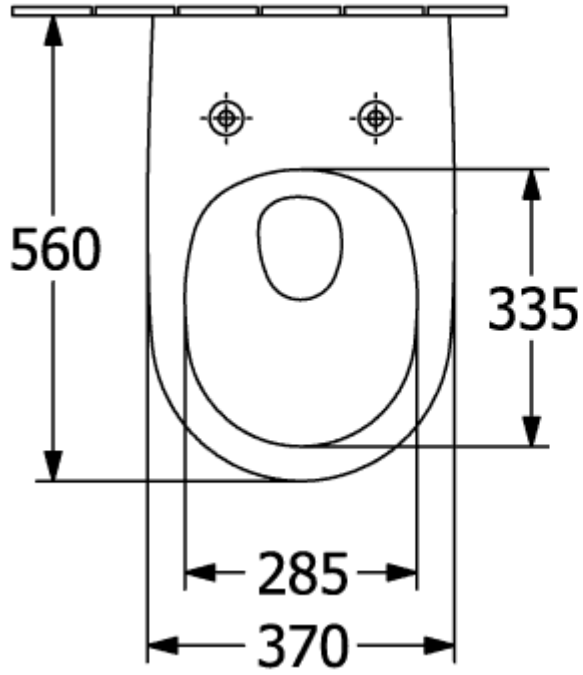

SUBWAY 3.0 KLOSETTSKÅL MED ÅPEN SPYLEKANT OVALT

PRODUKTINFORMASJON

Artikkel-tittel	Villeroy & Boch Subway 3.0 Klosettskål med åpen spylekant, veggmontert, med TwistFlush, Hvit Alpin
Artikkelnummer	4670T001
Monteringsanvisning	ikke egnet for montering med trykkspylers
Leveringsomfang	1 x vasketoalett, uten kanter , 1 x festesett
Dybde i mm	560
Bredde i mm	370
Høyde i mm	360
Kolleksjon	Subway 3.0
Egnet for	Skjult sisterner
Innovativ spyleteknologi (med TwistFlush)	Ja
Innovativ spyleteknologi (med TwistFlush[e ³])	Nei
Spylingsvolum l	3 / 4,5 l
Veggmontert - gulvstående	veggmontert
Materiale	Sanitær keramikk
Overflate	blank
Fargenavn	Hvit Alpin
Form	Ovalt
Fargebetegnelse	Hvit Alpin
Antibakteriell overflate (med AntiBac)	Nei
Enkel overflaterengjøring (CeramicPlus)	Nei
Kantløs (DirectFlush)	Ja
Spylingstype	Sykehus
Integrert friskhetsløsning (med ViFresh)	Nei
Utløp/utløp	horisontalt avløp

TEKNISKE TEGNINGER

4670T001

4670T001