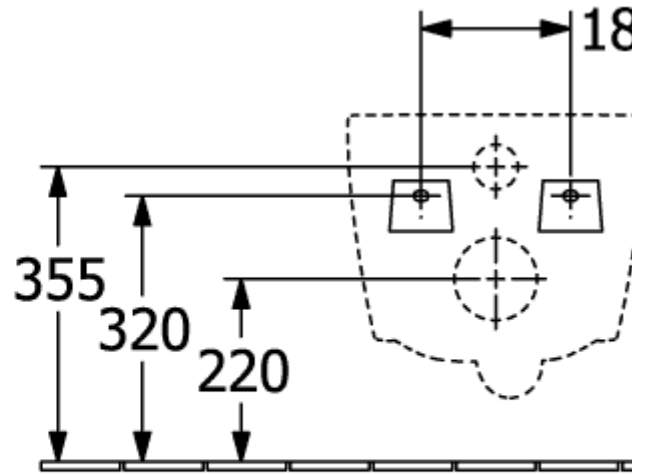

SUBWAY 3.0 KLOSETTSKÅL MED ÅPEN SPYLEKANT OVALT

PRODUKTINFORMASJON

Artikkel-tittel	Villeroy & Boch Subway 3.0 Klosettskål med åpen spylekant, veggmontert, med TwistFlush, Hvit Alpin
Artikkelnummer	4670T001
Monteringsanvisning	ikke egnet for montering med trykkspylers
Leveringsomfang	1 x vasketoalett, uten kanter , 1 x festesett
Dybde i mm	560
Bredde i mm	370
Høyde i mm	360
Kolleksjon	Subway 3.0
Egnet for	Skjult sisterner
Innovativ spyleteknologi (med TwistFlush)	Ja
Innovativ spyleteknologi (med TwistFlush[e ³])	Nei
Spylingsvolum l	3 / 4,5 l
Veggmontert - gulvstående	veggmontert
Materiale	Sanitær keramikk
Overflate	blank
Fargenavn	Hvit Alpin
Form	Ovalt
Fargebetegnelse	Hvit Alpin
Antibakteriell overflate (med AntiBac)	Nei
Enkel overflaterengjøring (CeramicPlus)	Nei
Kantløs (DirectFlush)	Ja
Spylingstype	Sykehus
Integrert friskhetsløsning (med ViFresh)	Nei
Utløp/utløp	horisontalt avløp

TEKNISKE TEGNINGER

4670T001

4670T001