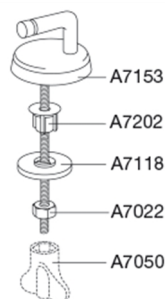

**Pressalit Selandia 522**  
Standard toiletsæde i træ inkl. universal beslag i rustfrit stål

**Varenummer**

522455-B48999  
VVS:615101455  
NRF:6190255  
RSK:7904454  
EAN:5708590265018

Pressalit Selandia er et traditionelt toiletsæde af massivt træ.

**Farve**

Mahogni (farvet birk)

**Beskrivelse**

PRESSALIT toiletsæde med låg, model "Selandia", art. nr. 522 i massivt træ inkl. B48 universalbeslag i rustfrit stål.

- centerafstand: 120 - 170 mm
- farvet birk
- belastning - ringsæde 240 kg
- anvendelig på universelle toiletter
- 10 års garanti