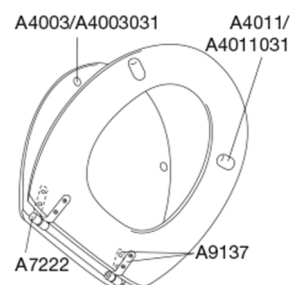

**Pressalit Selandia 522**  
Standard toiletsæde i træ inkl. universal beslag i rustfrit stål

**Varenummer**

522455-B48999  
VVS:615101455  
NRF:6190255  
RSK:7904454  
EAN:5708590265018

Pressalit Selandia er et traditionelt toiletsæde af massivt træ.

**Farve**

Mahogni (farvet birk)

**Beskrivelse**

PRESSALIT toiletsæde med låg, model "Selandia", art. nr. 522 i massivt træ inkl. B48 universalbeslag i rustfrit stål.

- centerafstand: 120 - 170 mm
- farvet birk
- belastning - ringsæde 240 kg
- anvendelig på universelle toiletter
- 10 års garanti