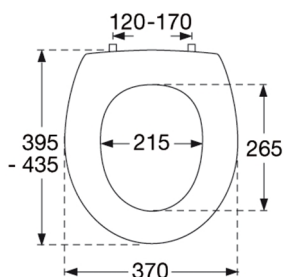

**Pressalit Selandia 522**  
Standard toiletsæde i træ inkl. universal beslag i rustfrit stål

**Varenummer**

522455-B48999  
VVS:615101455  
NRF:6190255  
RSK:7904454  
EAN:5708590265018

Pressalit Selandia er et traditionelt toiletsæde af massivt træ.

**Farve**

Mahogni (farvet birk)

**Beskrivelse**

PRESSALIT toiletsæde med låg, model "Selandia", art. nr. 522 i massivt træ inkl. B48 universalbeslag i rustfrit stål.

- centerafstand: 120 - 170 mm
- farvet birk
- belastning - ringsæde 240 kg
- anvendelig på universelle toiletter
- 10 års garanti