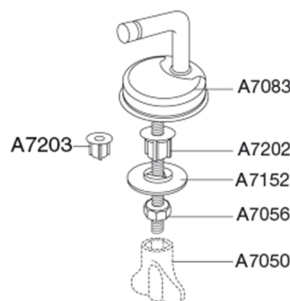

Pressalit T 2 324
Standard toiletsæde inkl. beslag i rustfrit stål

Varenummer

324000-BN2999
VVS:615039000
NRF:6190321
RSK:7904445
EAN:5708590243139

Pressalit T 2 er et traditionelt Pressalit-design med nye værdier. Den usynlige montering af nylon-hængslerne giver en glat, ubrudt underside på både sæde og låg. Det ser ikke blot godt ud, men er også rengøringsvenligt.

Farve

Hvid

Beskrivelse

PRESSALIT toiletsæde med låg, model "T 2", art. nr. 324 af gennemfarvet hærdeplast inkl. BN2 universalbeslag i rustfrit stål

- centerafstand: 85 - 185 mm
- belastning - ringsæde 240 kg
- inkl. indlagte hængselsfaner for nemmere rengøring
- anvendelig på universelle toiletter
- 10 års garanti