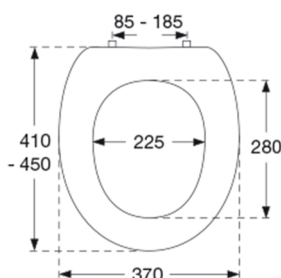

Pressalit T 2 324
Standard toiletsæde inkl. beslag i rustfrit stål

Varenummer

324000-BN2999
VVS:615039000
NRF:6190321
RSK:7904445
EAN:5708590243139

Pressalit T 2 er et traditionelt Pressalit-design med nye værdier. Den usynlige montering af nylon-hængslerne giver en glat, ubrudt underside på både sæde og låg. Det ser ikke blot godt ud, men er også rengøringsvenligt.

Farve

Hvid

Beskrivelse

PRESSALIT toiletsæde med låg, model "T 2", art. nr. 324 af gennemfarvet hærdeplast inkl. BN2 universalbeslag i rustfrit stål

- centerafstand: 85 - 185 mm
- belastning - ringsæde 240 kg
- inkl. indlagte hængselsfaner for nemmere rengøring
- anvendelig på universelle toiletter
- 10 års garanti