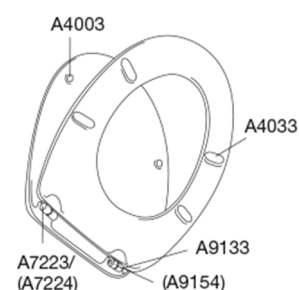

Pressalit T 2 324
Standard toiletsæde inkl. beslag i rustfrit stål

Varenummer

324000-BN2999
VVS:615039000
NRF:6190321
RSK:7904445
EAN:5708590243139

Pressalit T 2 er et traditionelt Pressalit-design med nye værdier. Den usynlige montering af nylon-hængslerne giver en glat, ubrudt underside på både sæde og låg. Det ser ikke blot godt ud, men er også rengøringsvenligt.

Farve

Hvid

Beskrivelse

PRESSALIT toiletsæde med låg, model "T 2", art. nr. 324 af gennemfarvet hærdeplast inkl. BN2 universalbeslag i rustfrit stål

- centerafstand: 85 - 185 mm
- belastning - ringsæde 240 kg
- inkl. indlagte hængselsfaner for nemmere rengøring
- anvendelig på universelle toiletter
- 10 års garanti