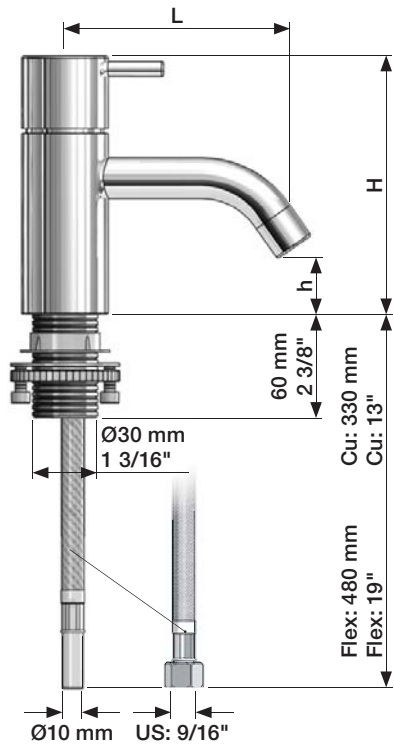

**VOLA HV1, HV3, HV4**

Fitting instruction  
 Montageanleitung  
 Monteringsvejledning  
 Monteringsvægledning  
 Montage hanleiding  
 Manuel de montage

HV1, HV3	L	H	h
Std.:	114 mm 4 1/2"	120 mm 4 3/4"	27 mm 1"
+30:	114 mm 4 1/2"	150 mm 6"	56 mm 2 1/4"
/150:	150 mm 6"	120 mm 4 3/4"	27 mm 1"
+30/150:	150 mm 6"	150 mm 6"	56 mm 2 1/4"
+170:	114 mm 4 1/2"	290 mm 11 1/2"	197 mm 7 3/4"
+170/150:	150 mm 6"	290 mm 11 1/2"	197 mm 7 3/4"

**HV1:**

**HV3:**

**HV4:**

HV1, HV3:

www.vola.com

vola

**Data, 3 Bar:**

	Max. l/min.	Gal/min.
HV1/3:	5,0	1,3
HV4	9,0	2,0