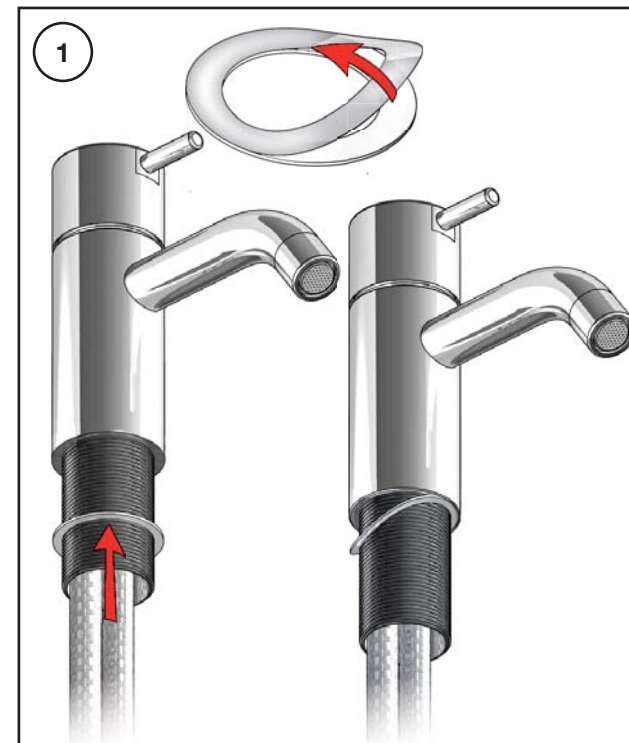

**VOLA HV1, HV3, HV4**

Fitting instruction  
 Montageanleitung  
 Monteringsvejledning  
 Monteringsvægledning  
 Montage hanleiding  
 Manuel de montage

HV1, HV3	L	H	h
Std.:	114 mm 4 1/2"	120 mm 4 3/4"	27 mm 1"
+30:	114 mm 4 1/2"	150 mm 6"	56 mm 2 1/4"
/150:	150 mm 6"	120 mm 4 3/4"	27 mm 1"
+30/150:	150 mm 6"	150 mm 6"	56 mm 2 1/4"
+170:	114 mm 4 1/2"	290 mm 11 1/2"	197 mm 7 3/4"
+170/150:	150 mm 6"	290 mm 11 1/2"	197 mm 7 3/4"

**HV1:**

**HV3:**

**HV4:**

HV1, HV3:

www.vola.com

vola

**Data, 3 Bar:**

	Max. l/min.	Gal/min.
HV1/3:	5,0	1,3
HV4	9,0	2,0