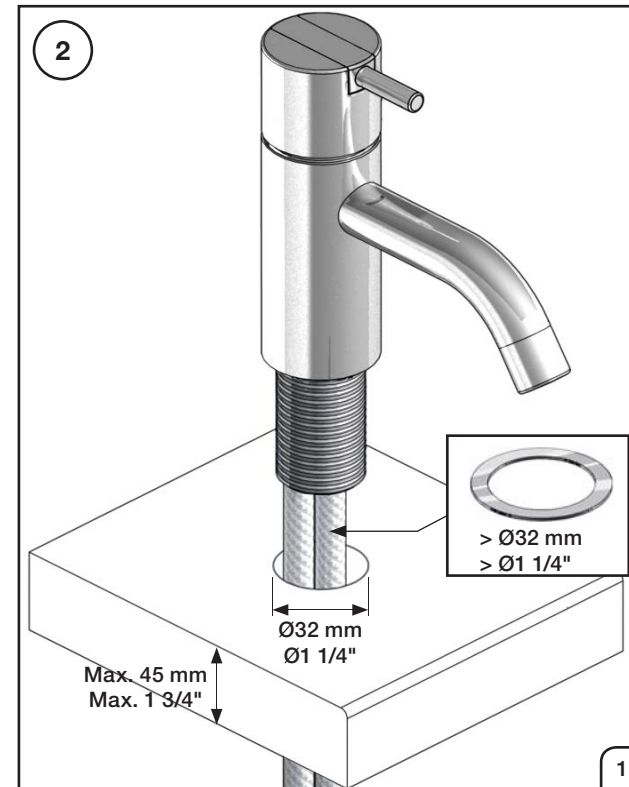

**VOLA HV1, HV3, HV4**

Fitting instruction  
 Montageanleitung  
 Monteringsvejledning  
 Monteringsvægledning  
 Montage hanleiding  
 Manuel de montage

HV1, HV3	L	H	h
Std.:	114 mm 4 1/2"	120 mm 4 3/4"	27 mm 1"
+30:	114 mm 4 1/2"	150 mm 6"	56 mm 2 1/4"
/150:	150 mm 6"	120 mm 4 3/4"	27 mm 1"
+30/150:	150 mm 6"	150 mm 6"	56 mm 2 1/4"
+170:	114 mm 4 1/2"	290 mm 11 1/2"	197 mm 7 3/4"
+170/150:	150 mm 6"	290 mm 11 1/2"	197 mm 7 3/4"

**HV1:**

**HV3:**

**HV4:**

HV1, HV3:

www.vola.com

vola

**Data, 3 Bar:**

	Max. l/min.	Gal/min.
HV1/3:	5,0	1,3
HV4	9,0	2,0