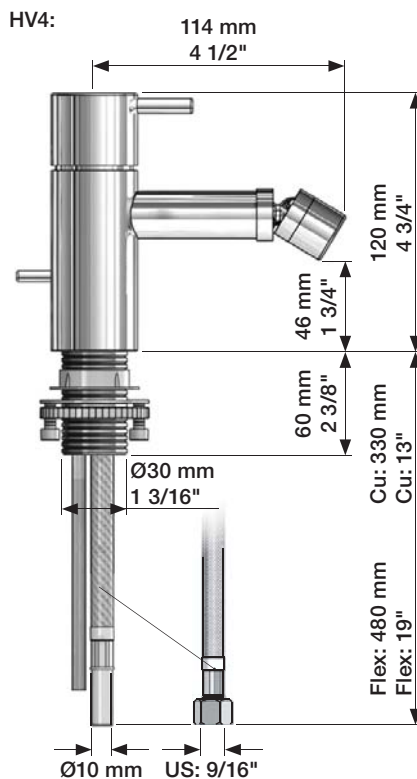

**VOLA HV1, HV3, HV4**

Fitting instruction  
 Montageanleitung  
 Monteringsvejledning  
 Monteringsvægledning  
 Montage hanleiding  
 Manuel de montage

HV1, HV3	L	H	h
Std.:	114 mm 4 1/2"	120 mm 4 3/4"	27 mm 1"
+30:	114 mm 4 1/2"	150 mm 6"	56 mm 2 1/4"
/150:	150 mm 6"	120 mm 4 3/4"	27 mm 1"
+30/150:	150 mm 6"	150 mm 6"	56 mm 2 1/4"
+170:	114 mm 4 1/2"	290 mm 11 1/2"	197 mm 7 3/4"
+170/150:	150 mm 6"	290 mm 11 1/2"	197 mm 7 3/4"

**HV1:**

**HV3:**

**HV4:**

HV1, HV3:

www.vola.com

vola

**Data, 3 Bar:**

	Max. l/min.	Gal/min.
HV1/3:	5,0	1,3
HV4	9,0	2,0