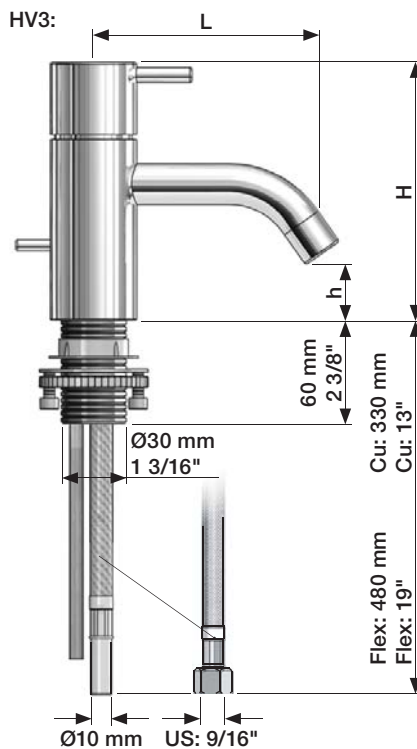

**VOLA HV1, HV3, HV4**

Fitting instruction  
 Montageanleitung  
 Monteringsvejledning  
 Monteringsvægledning  
 Montage hanleiding  
 Manuel de montage

HV1, HV3	L	H	h
Std.:	114 mm 4 1/2"	120 mm 4 3/4"	27 mm 1"
+30:	114 mm 4 1/2"	150 mm 6"	56 mm 2 1/4"
/150:	150 mm 6"	120 mm 4 3/4"	27 mm 1"
+30/150:	150 mm 6"	150 mm 6"	56 mm 2 1/4"
+170:	114 mm 4 1/2"	290 mm 11 1/2"	197 mm 7 3/4"
+170/150:	150 mm 6"	290 mm 11 1/2"	197 mm 7 3/4"

**HV1:**

**HV3:**

**HV4:**

HV1, HV3:

www.vola.com

vola

**Data, 3 Bar:**

	Max. l/min.	Gal/min.
HV1/3:	5,0	1,3
HV4	9,0	2,0