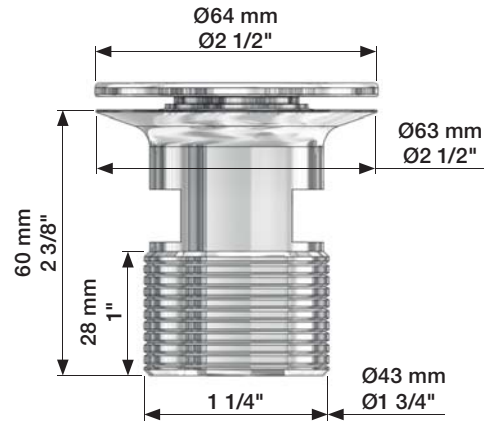

VOLA A62, A63, A63F

Fitting instruction
 Montageanleitung
 Monteringsvejledning
 Monteringsvægledning
 Montage hanleiding
 Manuel de montage

A62

A63, A63F

A63F

A62

1

Plumbers putty
Installationskit
Sanitetskit