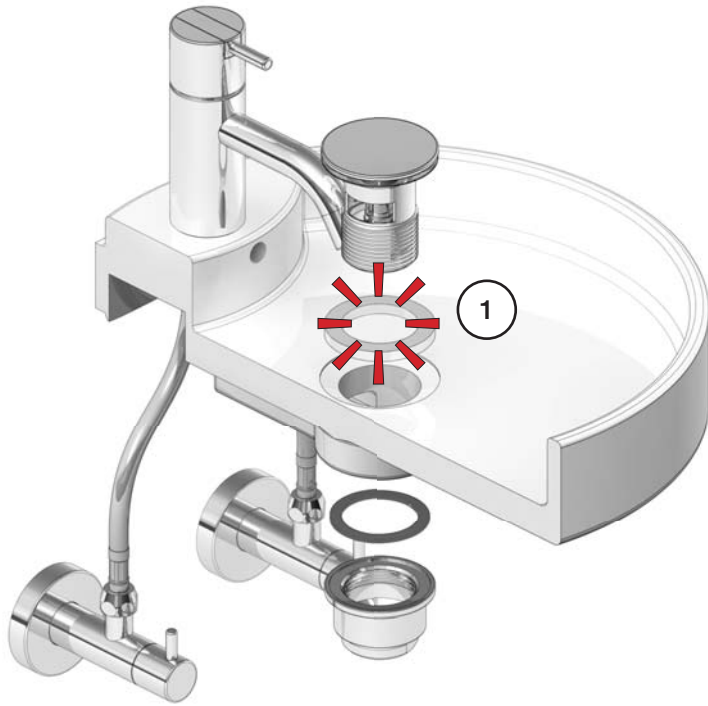

VOLA A62, A63, A63F

Fitting instruction
 Montageanleitung
 Monteringsvejledning
 Monteringsvægledning
 Montage hanleiding
 Manuel de montage

A62

A63, A63F

A63F

A62

1

Plumbers putty
Installationskit
Sanitetskit

Sanitetskit
loodgieters mastiek
Mastic sanitaire

2

Operating
Bedienung
Betjening
Not/Nicht/Ikke/Inte/Niet/Pas: A63F

Bruk
Bedienung
Fonctionnement

A63, A63F

3

VOLA A/S
 Lunavej 2
 DK-8700 Horsens
 Tlf : + 45 7023 5500
 Fax: + 45 7023 5511
 sales@vola.com
 www.vola.com