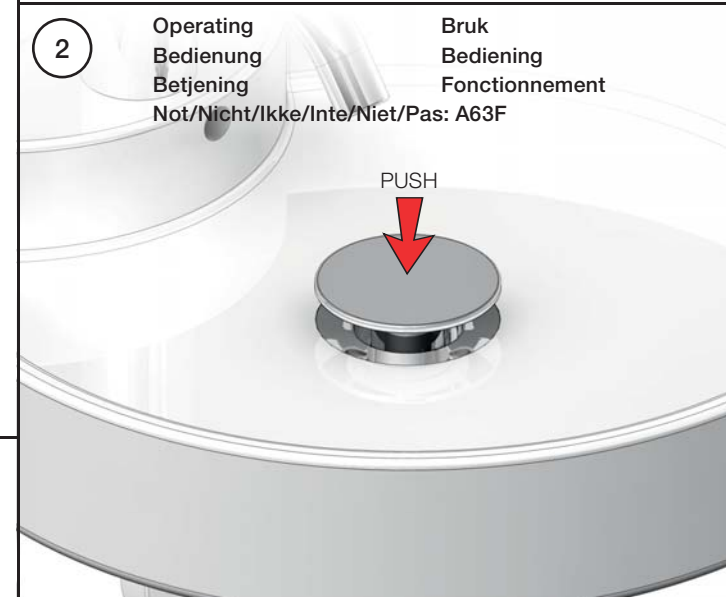

VOLA A62, A63, A63F

Fitting instruction
 Montageanleitung
 Monteringsvejledning
 Monteringsvægledning
 Montage hanleiding
 Manuel de montage

A62

A63, A63F

A63F

A62

1

Plumbers putty
Installationskit
Sanitetskit

Sanitetskit
loodgieters mastiek
Mastic sanitaire

2

Operating
Bedienung
Betjening
Not/Nicht/Ikke/Inte/Niet/Pas: A63F

Bruk
Bedienung
Fonctionnement

A63, A63F

3

VOLA A/S
 Lunavej 2
 DK-8700 Horsens
 Tlf : + 45 7023 5500
 Fax: + 45 7023 5511
 sales@vola.com
 www.vola.com