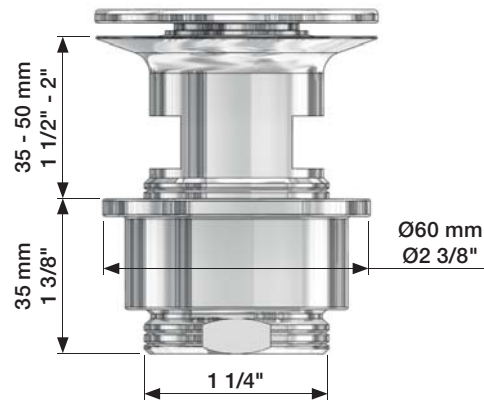

VOLA A62, A63, A63F

Fitting instruction
 Montageanleitung
 Monteringsvejledning
 Monteringsvægledning
 Montage hanleiding
 Manuel de montage

A62

A63, A63F

A63F

A62

1

Plumbers putty
Installationskit
Sanitetskit