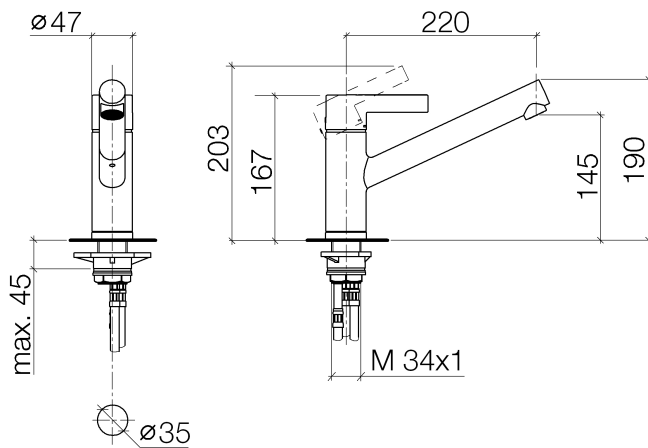

Kjøkkenvask - eno  
1-greps blandebatteri - krom  
Artikkelnummer: 33 800 760-00

- fremspring 220 mm
- svingbart utløp 130°
- stråle anriket med luft
- blandebatterihøyde 167 mm
- høyde til perlator 145 mm
- Diameter på boring 35 mm
- Gjennomstrømning, maks. 8 l/min ved 3 bar vanntrykk
- blyfri
- Blandebatterigruppe iht. DIN 4109: 1

## Målskisse

Alle opplysninger i mm / inch = mm x 0,0394

Kjøkkenvask - eno  
1-greps blandebatteri - krom  
Artikkelnummer: 33 800 760-00